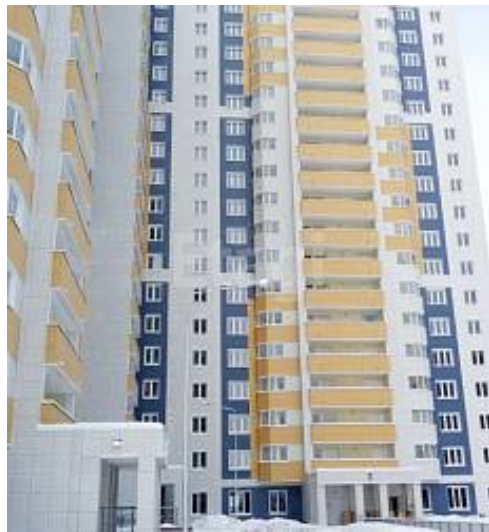

## 1-к квартира, 42 м<sup>2</sup>, 14/18 эт., Кировский район, Казань

Город: Казань  
Район: Кировский  
Улица: Наиля Юсупова  
Цена: 4 080 000 руб  
Общая площадь: 42 кв.м  
Этаж / Этажность: 14 / 18  
Стены: Монолитный  
Код объекта: 1075801

Продаю 1-комнатную квартиру в Кировском районе, ул. Наиля Юсупова 5а, жилой комплекс Салават Купере 2, расположенную на 14 этаже 18 этажного монолитного дома, общей площади 42 кв.м, Функциональная планировка, просторная кухня. Светлая квартира, с чистовой отделкой! Оборудована электроплитой, сантехникой, датчиками пожарной сигнализации, счётчиками учёта воды, электроэнергии. Семейный микрорайон со сложившейся инфраструктурой, рядом садики, школа, лицей, торговые центры итд. Применены современные урбанистические подходы, двор без машин, пешеходный бульвар длиной 400 метров, парк Альтернатива: Залесный Сити, Махмута Гареева Альфии Авзаловой, Арсланова, Ильгама Шакирова.