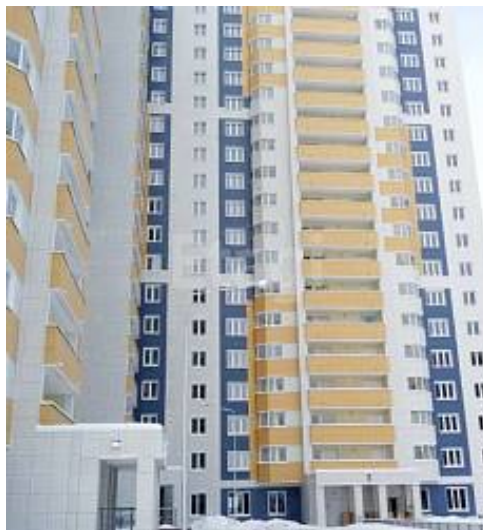

Почему выбирают агентство недвижимости ГиперДом?

- Успешный опыт работы нашей компании на рынке недвижимости с 2007 г.
- Мы накопили огромный опыт, чтобы провести любую операцию на рынке недвижимости
- Более 4000 довольных клиентов компании!
- Компания «ГиперДОМ» обеспечивает абсолютную юридическую безопасность сделок. С нами, любая операция с недвижимостью будет безопасной и покажется вам очень простой
- Компания ООО «ГиперДОМ» - ключевой партнер ОАО «Сбербанк России» в г. Казани! А также является партнером 34 банков в Татарстане
- Более 95 % одобренных заявок на ипотеку
- Прозрачность и безопасность сделки
- Информирование клиента на каждом этапе работы

Продаю 1-комнатную квартиру в Кировском районе, ул. Наиля Юсупова 5а, жилой комплекс Салават Купере 2, расположенную на 14 этаже 18 этажного монолитного дома, общей площади 42 кв.м, Функциональная планировка, просторная кухня. Светлая квартира, с чистовой отделкой! Оборудована электроплитой, сантехникой, датчиками пожарной сигнализации, счётчиками учёта воды, электроэнергии. Семейный микрорайон со сложившейся инфраструктурой, рядом садики, школа, лицей, торговые центры итд. Применены современные урбанистические подходы, двор без машин, пешеходный бульвар длиной 400 метров, парк Альтернатива: Залесный Сити, Махмута Гареева Альфии Авзаловой, Арсланова, Ильгама Шакирова.