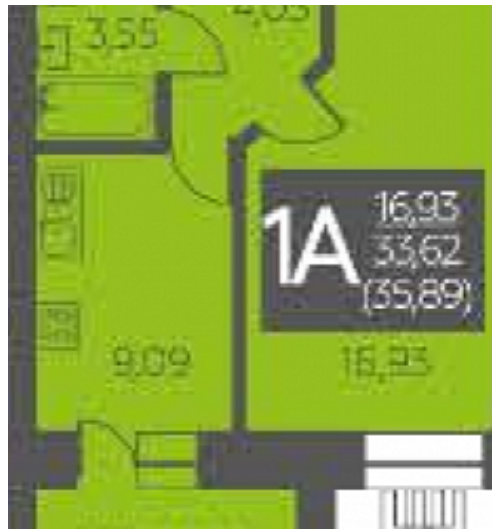

## 1-к квартира, 35,89 м<sup>2</sup>, 10/8 эт., Казань, Вахитовский район, ЖК ЖИВИ

Город: Казань  
Район: Вахитовский  
Улица: Портовая  
Цена: 4 599 000 руб  
Общая площадь: 35,89 кв.м  
Этаж / Этажность: 8 / 10  
Стены: Кирпичный  
Код объекта: 1070580

Внимание ! Однокомнатная квартира в ликвидном районе г.Казани в ЖК "ЖИВИ" на Портовой в Вахитовском районе в 5 минутах от центра города с видом на реку Волгу. Общая площадь квартиры 35,89 кв.м,жилая 17 кв.м, кухня 10 кв.м, лоджия . Жилой комплекс состоит из шести 10 этажных домов с благоустроенной территорией : паркинг, детский садик на 1 этаже, шлагбаум, детская площадка. В шаговой доступности д/с №290, гимназия №1, FuN24, аквапарк "Барнионикс", Парк Молодоженов, магазин Пятерочка. Отличное вложение инвестиций, шикарное месторасположение. Квартиры сдаются в качественной предчистовой отделке. Срок сдачи IV квартал 2022г. Одобрение ипотеки бесплатно!