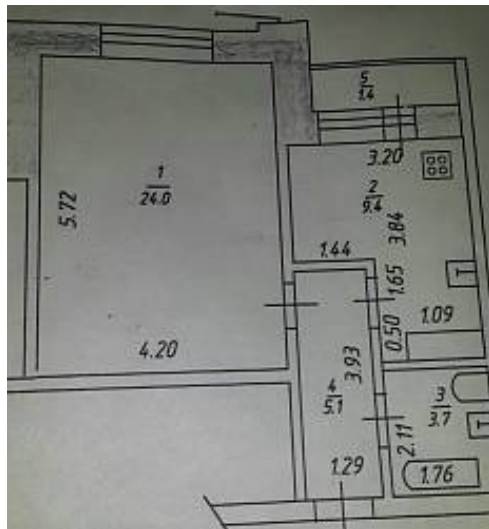

Почему выбирают агентство недвижимости ГиперДом?

- Успешный опыт работы нашей компании на рынке недвижимости с 2007 г.
- Мы накопили огромный опыт, чтобы провести любую операцию на рынке недвижимости
- Более 4000 довольных клиентов компании!
- Компания «ГиперДОМ» обеспечивает абсолютную юридическую безопасность сделок. С нами, любая операция с недвижимостью будет безопасной и покажется вам очень простой
- Компания ООО «ГиперДОМ» - ключевой партнер ОАО «Сбербанк России» в г. Казани! А также является партнером 34 банков в Татарстане
- Более 95 % одобренных заявок на ипотеку
- Прозрачность и безопасность сделки
- Информирование клиента на каждом этапе работы

Продается однокомнатная квартира в Советском районе на ул. Минская 50 на десятом этаже шестнадцатиэтажного дома. br/> Общая площадь 44 кв.м. Зал (24 кв.м), совмещенный санузел (3,7 кв.м.), кухня (9,4 кв.м.) с выходом на застекленную лоджию (6,6 кв.м.), коридор (5,1 кв.м.). Железная входная дверь. -Вы оцените шаговую доступность современной школы с бассейном и нескольких детских садов. -Рядом магазины: ТЦ 'Южный', 'Мегастрой', ТЦ 'Азино' -В выходные можно сходить с семьей в кинотеатр, который расположен в пешей доступности ТЦ 'Южный' или прогуляться в Горкинско-ометьевском лесу на лыжах. -Для любителей спорта недалеко фитнес центры 'Максимум' - К медицинским услугам ДРКБ на Бигичева, взрослая поликлиника и стоматология также в шаговой доступности. -Территория дома огорожена, имеется стоянка со шлагбаумом. Дом 2004 г. ВСЕ ЭТО сделает Вашу жизнь комфортной для проживания в этой квартире! Обращайтесь по вопросам просмотра! 2033077 Ближайшие улицы: Ю.Фучика, Ноксинский спуск, Ломжинская, Пр. Победы Ближайшие остановки:ост. Школа, Минская. Ходят трамваи, троллейбусы. Условия приобретения: -Ипотека, в том числе военная, -Ипотека без первоначального взноса (подробности по телефону) - Материнский капитал, -Сертификаты. Вам лишь нужно собрать необходимый пакет документов и передать их нашему ипотечному менеджеру, далее он сделает всю работу за вас абсолютно БЕСПЛАТНО!!. Ждем вашего звонка ежедневно с 8.00 до 20.00! Оперативно поможем с выбором квартиры и проконсультируем по всем вопросам!