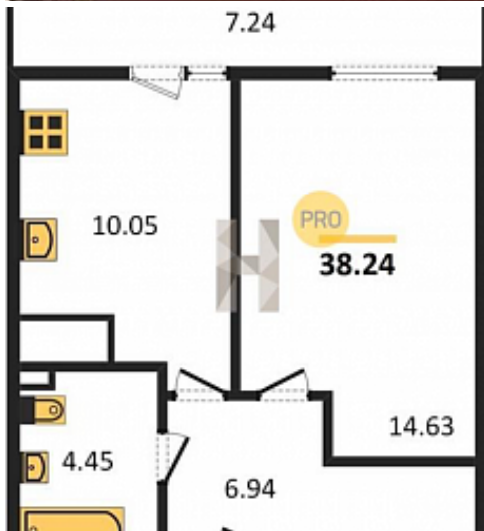

Почему выбирают агентство недвижимости ГиперДом?

- Успешный опыт работы нашей компании на рынке недвижимости с 2007 г.
- Мы накопили огромный опыт, чтобы провести любую операцию на рынке недвижимости
- Более 4000 довольных клиентов компании!
- Компания «ГиперДОМ» обеспечивает абсолютную юридическую безопасность сделок. С нами, любая операция с недвижимостью будет безопасной и покажется вам очень простой
- Компания ООО «ГиперДОМ» - ключевой партнер ОАО «Сбербанк России» в г. Казани! А также является партнером 34 банков в Татарстане
- Более 95 % одобренных заявок на ипотеку
- Прозрачность и безопасность сделки
- Информирование клиента на каждом этапе работы

Продается 1-комнатная квартира в Советском районе, ул.Родина 26. Квартира находится на 8-м этаже 19-ти этажного монолитно-кирпичного дома. ЖК Родина. Сдача дома 2-й квартал 2019г. Общая площадь 38,2кв.м, жилая 14,6кв.м, кухня 10кв.м. Жилой комплекс будет состоять из нескольких жилых домов, многоуровневого паркинга, детского садика, школы. На территории предусмотрены спортивные и детские площадки, двор без машин. В квартире удобная современная планировка. Просторная кухня, светлая комната, место под гардероб. Сан.узел совмещен. Установлены радиаторы, пластиковые окна, розетки, хорошая входная дверь. В шаговой доступности метро Горки, Максидом, ГоркиПарк, Семейный Магнит, Рынок. Хорошая транспортная развязка. Остановки автобусов, троллейбусов, трамвая. Рядом проходят улицы Рихарда Зорге, Проспект Победы, Гвардейская. Звоните, записывайтесь на просмотр. Поможем с одобрением ипотеки. Есть рассрочка.